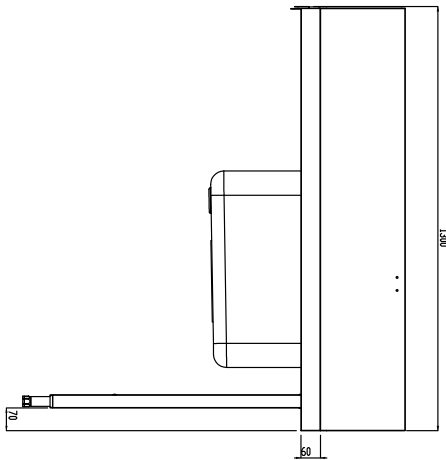

Descrizione

Articolo N°

Costruzione in acciaio inox AISI 304. Paraspruzzi h 300 mm. Dimensione vasca 600x450xh300 mm con tubo troppo pieno, foro di scarico. Gambe tubolari a sezione quadrata 40x40 mm su piedini regolabili. Direzione cestello: da destra a sinistra.

Sostenibilità

- Piedini in acciaio inox di 50 mm regolabili in altezza per convogliare l'acqua nella cesto trascinato.

Accessori opzionali

- Coppia di gambe posteriori per scaffale montato a pavimento PNC 855296
- Raschietto a forma di mezzaluna per lo sbarazzo PNC 855297
- - NOT TRANSLATED - PNC 855379
- - NOT TRANSLATED - PNC 855380
- - NOT TRANSLATED - PNC 855381
- Rubinetto con doccia di prelavaggio monoforo (da montare sul piano) PNC 855385
- Rubinetto con doccia di prelavaggio, leva a gomito e canna, monoforo (da montare sul piano) PNC 855386
- - NOT TRANSLATED - PNC 855389
- Kit per fissaggio a pavimento di 2 gambe quadre composto da 2 piedini con flange e tasselli. PNC 865386
- Tavolo ponte rimovibile, 800 mm PNC 865418
- Tavolo ponte rimovibile con foro, 800 mm PNC 865419
- Ripiano inferiore per tavolo di lavaggio, 1300 mm PNC 865481
- Sifone singolo in plastica da 2" per lavatoi PNC 895313

Fronte

Lato

D = Scarico acqua

Alto

Informazioni chiave

 Dimensioni esterne,
 larghezza:

865406 (BHRPT6B11R) 1300 mm

 Dimensioni esterne,
 profondità:

755 mm

Dimensioni esterne, altezza:

1170 mm

Peso netto:

24 kg

Dimensioni alzatina, Altezza

260 mm

Dimensioni vasca