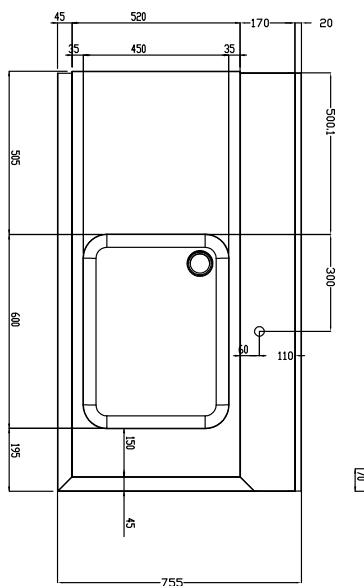

Movimentazione Stoviglie Tavolo di prelavaggio con vasca, carico destra vs sinistra, 1300 mm

ARTICOLO N° _____

MODELLO N° _____

NOME _____

SIS # _____

AIA # _____

865406 (BHRPT6B11R)

 Tavolo di prelavaggio con
vasca, carico destra vs
sinistra, 1300 mm

Descrizione

Articolo N°

Costruzione in acciaio inox AISI 304. Paraspruzzi h 300 mm. Dimensione vasca 600x450xh300 mm con tubo troppo pieno, foro di scarico. Gambe tubolari a sezione quadrata 40x40 mm su piedini regolabili. Direzione cestello: da destra a sinistra.

Fronte

Lato

D = Scarico acqua

Alto

Informazioni chiave

 Dimensioni esterne,
 larghezza:

865406 (BHRPT6B11R) 1300 mm

 Dimensioni esterne,
 profondità:

755 mm

Dimensioni esterne, altezza:

1170 mm

Peso netto:

24 kg

Dimensioni alzatina, Altezza

260 mm

Dimensioni vasca