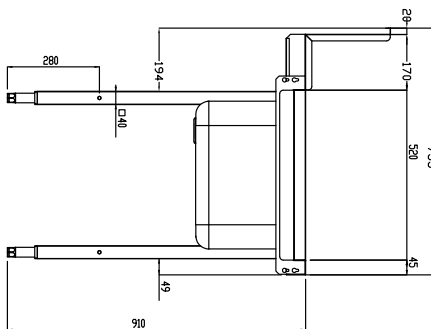

Descrizione

Articolo N°

Costruzione in acciaio inox AISI 304. Paraspruzzi h 300 mm. Dimensione vasca 600x450xh300 mm con tubo troppo pieno, foro di scarico. Gambe tubolari a sezione quadrata 40x40 mm su piedini regolabili. Direzione cestello: da destra a sinistra.

Sostenibilità

- Piedini in acciaio inox di 50 mm regolabili in altezza per convogliare l'acqua nella cesto trascinato.

Accessori opzionali

- Coppia di gambe posteriori per scaffale montato a pavimento PNC 855296
- Raschietto a forma di mezzaluna per lo sbarazzo PNC 855297
- - NOT TRANSLATED - PNC 855379
- - NOT TRANSLATED - PNC 855380
- - NOT TRANSLATED - PNC 855381
- Rubinetto con doccia di prelavaggio monoforo (da montare sul piano) PNC 855385
- Rubinetto con doccia di prelavaggio, leva a gomito e canna, monoforo (da montare sul piano) PNC 855386
- - NOT TRANSLATED - PNC 855389
- Kit per fissaggio a pavimento di 2 gambe quadre composto da 2 piedini con flange e tasselli. PNC 865386
- Tavolo ponte rimovibile, 800 mm PNC 865418
- Tavolo ponte rimovibile con foro, 800 mm PNC 865419
- Ripiano inferiore per tavolo di lavaggio, 1300 mm PNC 865481
- Sifone singolo in plastica da 2" per lavatoi PNC 895313

Fronte

Lato

D = Scarico acqua

Alto

Informazioni chiave

 Dimensioni esterne,
 larghezza:

865406 (BHRPT6B11R) 1300 mm

 Dimensioni esterne,
 profondità:

755 mm

Dimensioni esterne, altezza:

1170 mm

Peso netto:

24 kg

Dimensioni alzatina, Altezza

260 mm

Dimensioni vasca